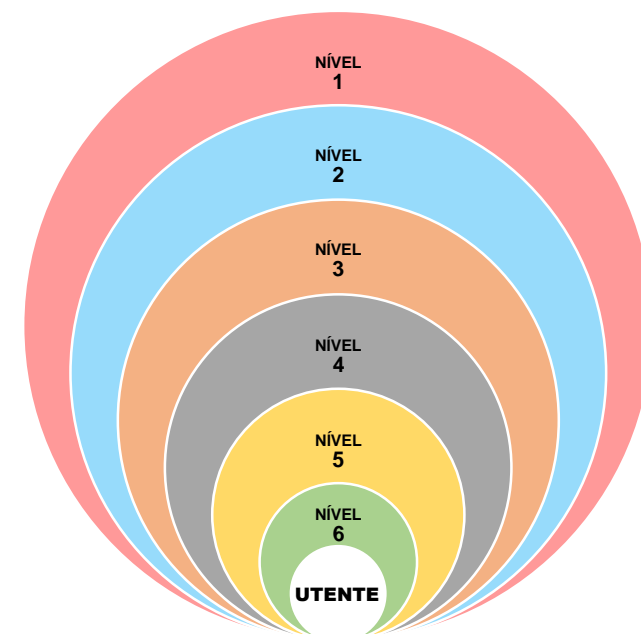

ORGANOGRAMA

Centro Educação e Desenvolvimento Infantil “Porta Mágica”

ACASO
Raízes fortes da vida
Associação Cultural e de Apoio Social de Olhão

Elaborado por
Direção Serviços

Aprovado
Direção

RTA 240/2018 de 11/7/2018