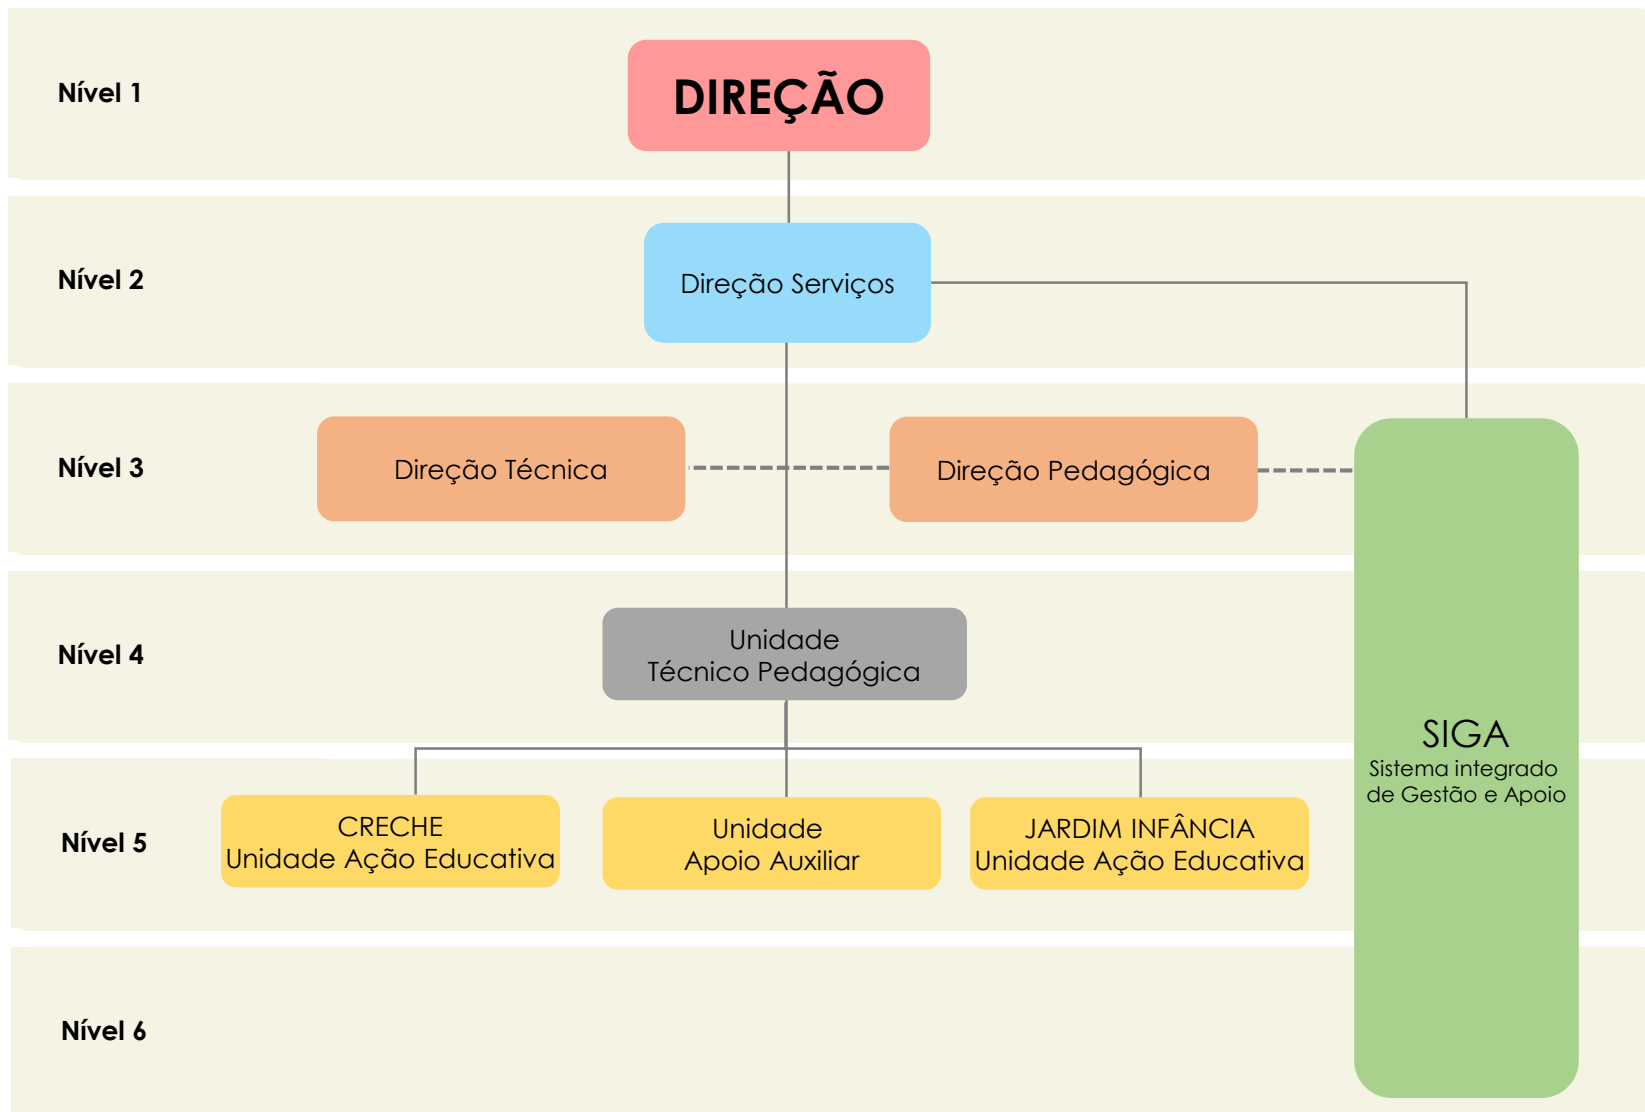

ORGANOGRAMA

Centro Educação e Desenvolvimento Infantil “Porta Mágica”

ACASO
Raízes fortes da vida
Associação Cultural e de Apoio Social de Olhão

Elaborado por
Direção Serviços

Aprovado
Direção

RTA 240/2018 de 11/7/2018